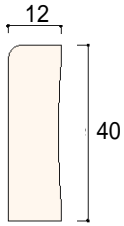

### EZシリーズ 巾木・額縁

EZ-100

EZ-200

EZ-300  
(スライド式)

**床と巾木とのスキ間がないスライド巾木**  
EZの商品は、裏面をR加工することによってモールと壁が点で接するので、多少の反りでも仕上げた際には、壁面とモールの間にスキ間が生じません。

下溝にはめ込んでから、フィニッシュネイルを壁に打付けてください。

床に溝からフィニッシュネイルを打付けてください。

上記の施工により、床と下の巾木が一体となります。さらにこの施工により、上の巾木と壁も一体となり、巾木のスキ間が出なくなります。