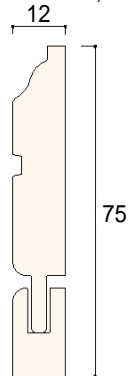

PSH-200
(スライド式)