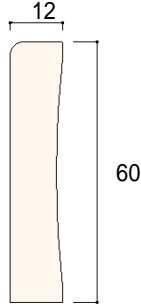

### EZシリーズ 巾木・額縁

EZ-100

EZ-200

EZ-300  
(スライド式)

**床と巾木とのスキ間がないスライド巾木**  
EZの商品は、裏面をR加工することによってモールと壁が点で接するので、多少の反りでも仕上げた際には、壁面とモールの間にスキ間が生じません。

下溝にはめ込んでから、フィニッシュネイルを壁に打付けてください。

床に溝からフィニッシュネイルを打付けてください。

上記の施工により、床と下の巾木が一体となります。さらにこの施工により、上の巾木と壁も一体となり、巾木のスキ間が出なくなります。