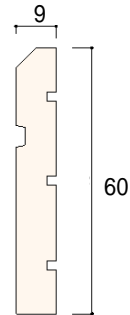

PHシリーズ 巾木

PH-600