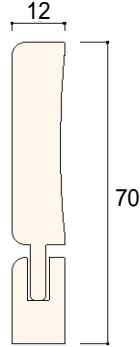

### EZシリーズ 巾木・額縁

EZ-100

EZ-200

EZ-300  
(スライド式)

**床と巾木とのスキ間がないスライド巾木**  
EZの商品は、裏面をR加工することによってモールと壁が点で接するので、多少の反りでも仕上げた際には、壁面とモールの間にスキ間が生じません。

下溝にはめ込んでから、フィニッシュネイルを壁に打付けてください。

床に溝からフィニッシュネイルを打付けてください。

上記の施工により、床と下の巾木が一体となります。さらにこの施工により、上の巾木と壁も一体となり、巾木のスキ間が出なくなります。