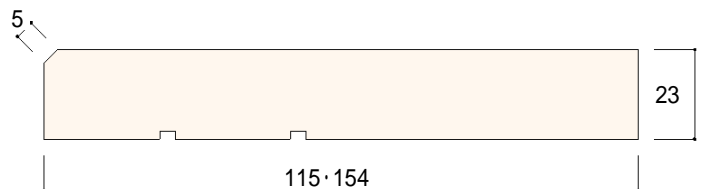

### PWシリーズ 窓台

PW-100・PW-200

品番	規格寸法	定価単価/本	税込	入数	備考
EZ-100	12x40x2200	¥1,200	¥1,260	24	額縁・巾木
	12x40x3950	¥2,000	¥2,100	24	
EZ-200	12x60x2200	¥1,900	¥1,995	24	額縁・巾木
	12x60x3950	¥3,000	¥3,150	24	
EZ-300	12x70x3950	¥4,000	¥4,200	24	スライド巾木
PH-600	9x60x3636	¥2,300	¥2,415	30	巾木
PS-500	9x60x3636	¥3,200	¥3,360	30	スライド巾木
PSH-200	12x75x3636	¥4,000	¥4,200	24	スライド巾木
PD-100	15x36x3636	¥2,200	¥2,310	36	額縁・台輪
PD-101	12x35x3636	¥1,800	¥1,890	36	見切り
PD-102	12x35x3636	¥1,800	¥1,890	36	額縁・台輪
PC-100	12x39x2200	¥1,400	¥1,470	20	額縁
	12x39x3636	¥2,300	¥2,415	20	
PC-200	12x55x2200	¥1,600	¥1,680	20	額縁
	12x55x3636	¥2,600	¥2,730	20	
PC-525	25x25x2727	¥2,000	¥2,100	20	出隅
PC-615	15x15x2727	¥1,000	¥1,050	20	入隅
PW-100	23x115x2150	¥7,000	¥7,350	4	窓台
PW-200	23x154x2150	¥9,000	¥9,450	4	窓台