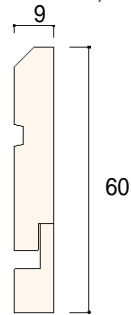

PS-500
(スライド式)